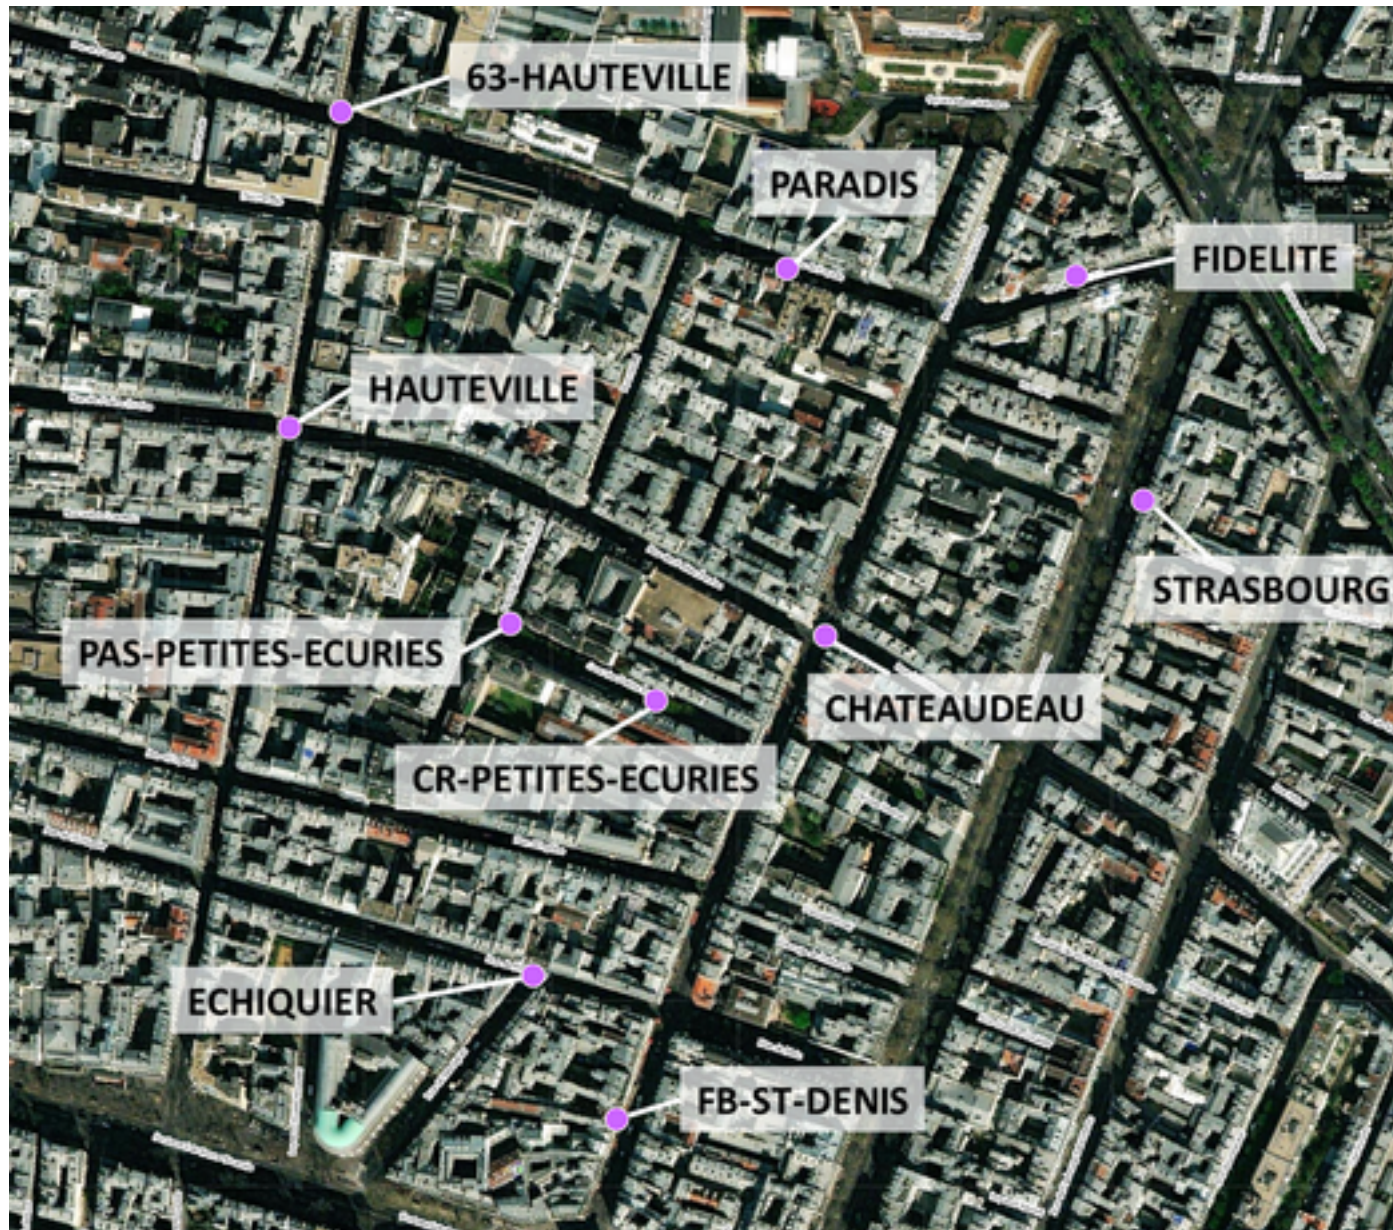

Capteurs méduse SAINT-DENIS PARADIS

2024 / sem. 37 (du 09/09/2024 au 15/09/2024)

NB : Chaque capteur est désigné par le nom de la rue dans laquelle il est implanté

Capteurs méduse SAINT-DENIS PARADIS

2024 / sem. 37 (du 09/09/2024 au 15/09/2024)