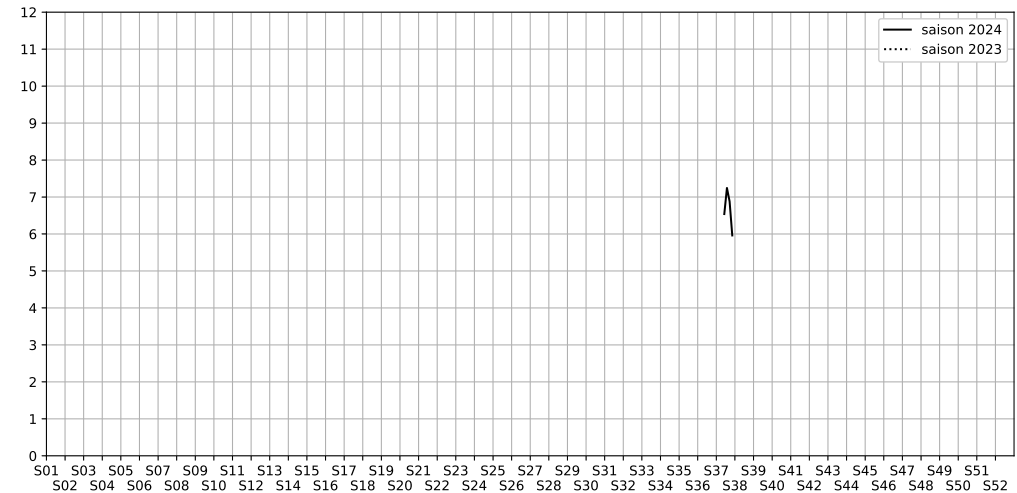

Indice Harmonica Nuit [22h-06h]
Comparaison avec saison précédente à jour équivalent