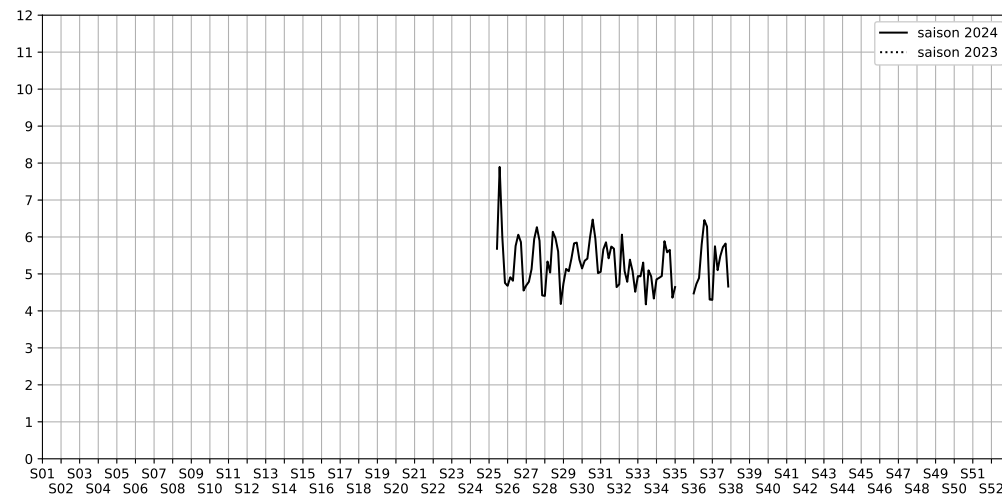

Indice Harmonica Nuit [22h-06h]
Comparaison avec saison précédente à jour équivalent