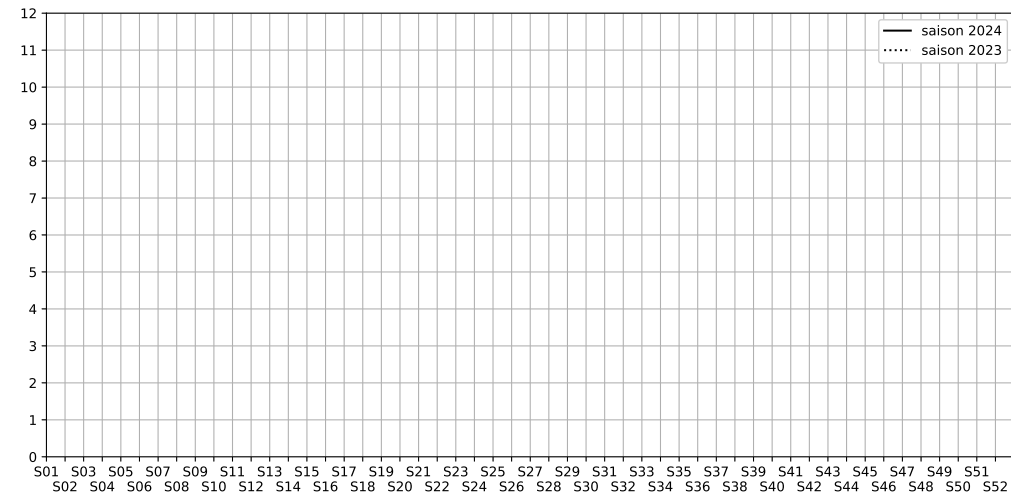

Indice Harmonica Nuit [22h-06h]
Comparaison avec saison précédente à jour équivalent