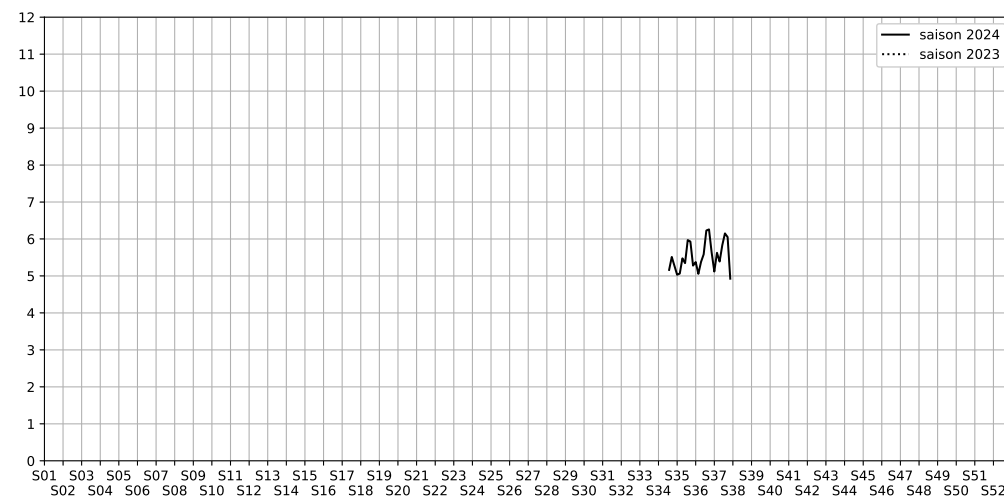

Indice Harmonica Nuit [22h-06h]
Comparaison avec saison précédente à jour équivalent