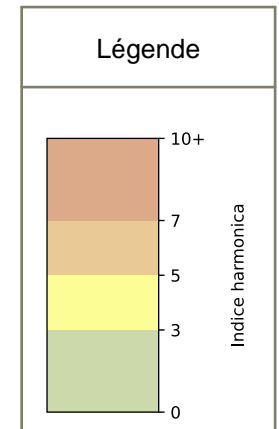

	22h-00h	00h-02h	02h-04h	04h-06h	Total nuit (22h-06h)
Nuit du lundi 09/09/2024 au mardi 10/09/2024	7,0	4,5	2,6	3,0	4,3
	66,3 dB(A)	51,9 dB(A)	42,0 dB(A)	44,2 dB(A)	60,5 dB(A)
Nuit du mardi 10/09/2024 au mercredi 11/09/2024	8,0	6,0	3,8	5,3	5,7
	70,1 dB(A)	57,9 dB(A)	48,0 dB(A)	54,3 dB(A)	64,5 dB(A)
Nuit du mercredi 11/09/2024 au jeudi 12/09/2024	7,8	5,4	3,5	3,7	5,1
	69,5 dB(A)	55,0 dB(A)	47,0 dB(A)	46,6 dB(A)	63,7 dB(A)
Nuit du jeudi 12/09/2024 au vendredi 13/09/2024	8,2	5,6	4,3	3,9	5,5
	71,2 dB(A)	57,2 dB(A)	49,5 dB(A)	47,6 dB(A)	65,4 dB(A)
Nuit du vendredi 13/09/2024 au samedi 14/09/2024	8,4	6,8	4,0	3,7	5,7
	72,0 dB(A)	63,1 dB(A)	49,6 dB(A)	46,4 dB(A)	66,6 dB(A)
Nuit du samedi 14/09/2024 au dimanche 15/09/2024	8,2	6,5	4,7	3,9	5,8
	70,9 dB(A)	62,7 dB(A)	51,3 dB(A)	46,9 dB(A)	65,6 dB(A)
Nuit du dimanche 15/09/2024 au lundi 16/09/2024	6,4	4,8	3,9	3,5	4,7
	62,0 dB(A)	51,4 dB(A)	47,3 dB(A)	46,2 dB(A)	56,5 dB(A)