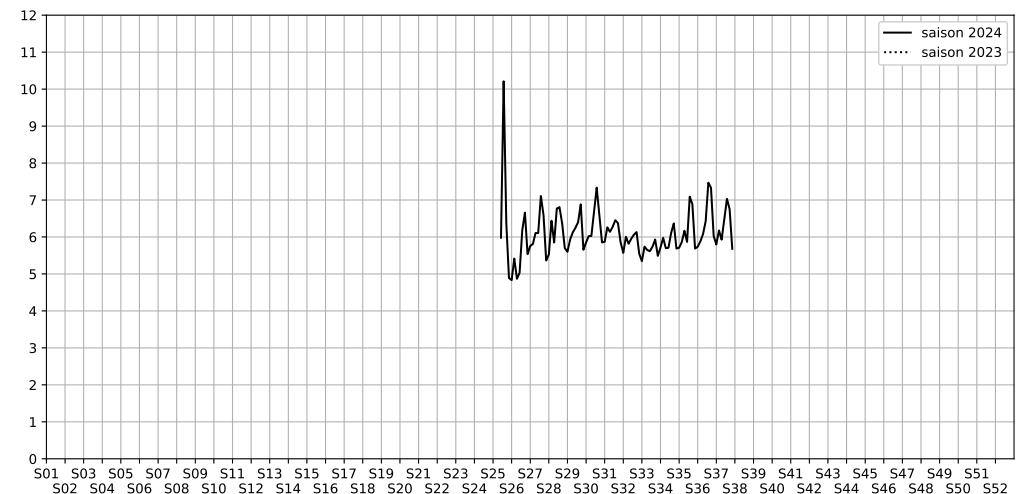

Indice Harmonica Nuit [22h-06h]
Comparaison avec saison précédente à jour équivalent